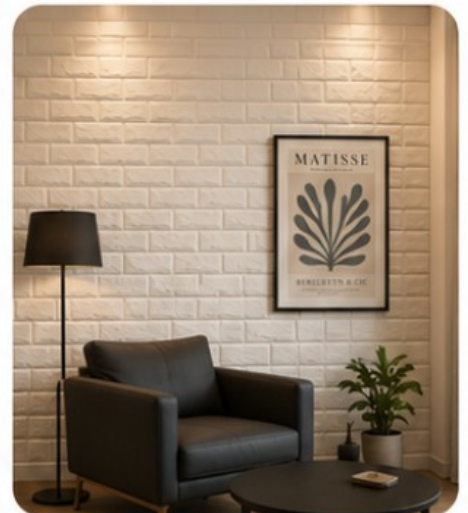

JT Panel X9

Inspirasi pemasangan panel 3D ukuran 50 cm x 50 cm

MOTIF TERLARIS

.com

WhatsApp:
0811185408

Desain 3D
Elegan & Modern

Material Premium
Ringan & Tahan Lama

Mudah Dipasang
Hasil Rapi & Presisi

WA

WhatsApp / Order: 0811185408

isibangunan.com